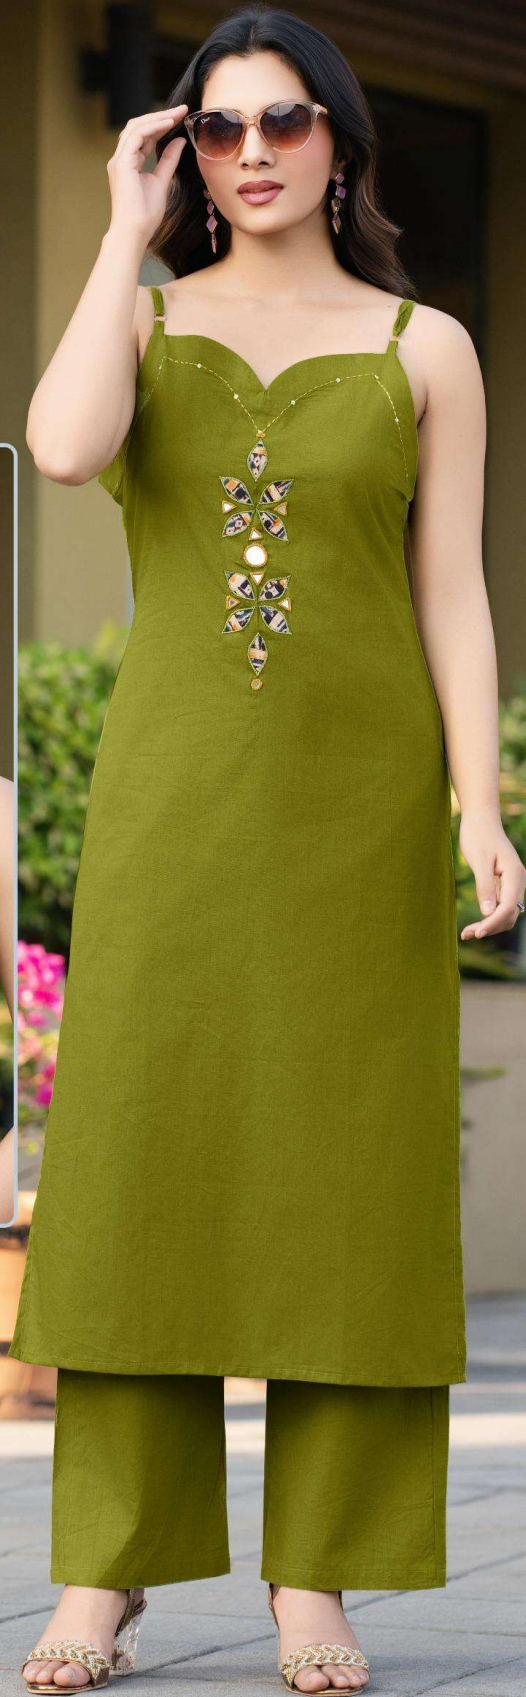

CRAZY GIRL

KAYA

COORD-SET

CRAZY GIRL

CO ORD-SET
-05

CRAZY GIRL

CO ORD-SET
-01

CRAZY GIRL

CO ORD-SET
-04

CRAZY GIRL

CO ORD-SET
-03

CRAZY GIRL

CO ORD-SET
-02

CRAZY GIRL

CO ORD-SET
-06

f @ /kayakurti

CRAZY GIRL

| | |
|------|--------------|
| TYPE | CO ORD-SET |
| TOP | DHABU COTTAN |
| PANT | DHABU COTTAN |
| | |