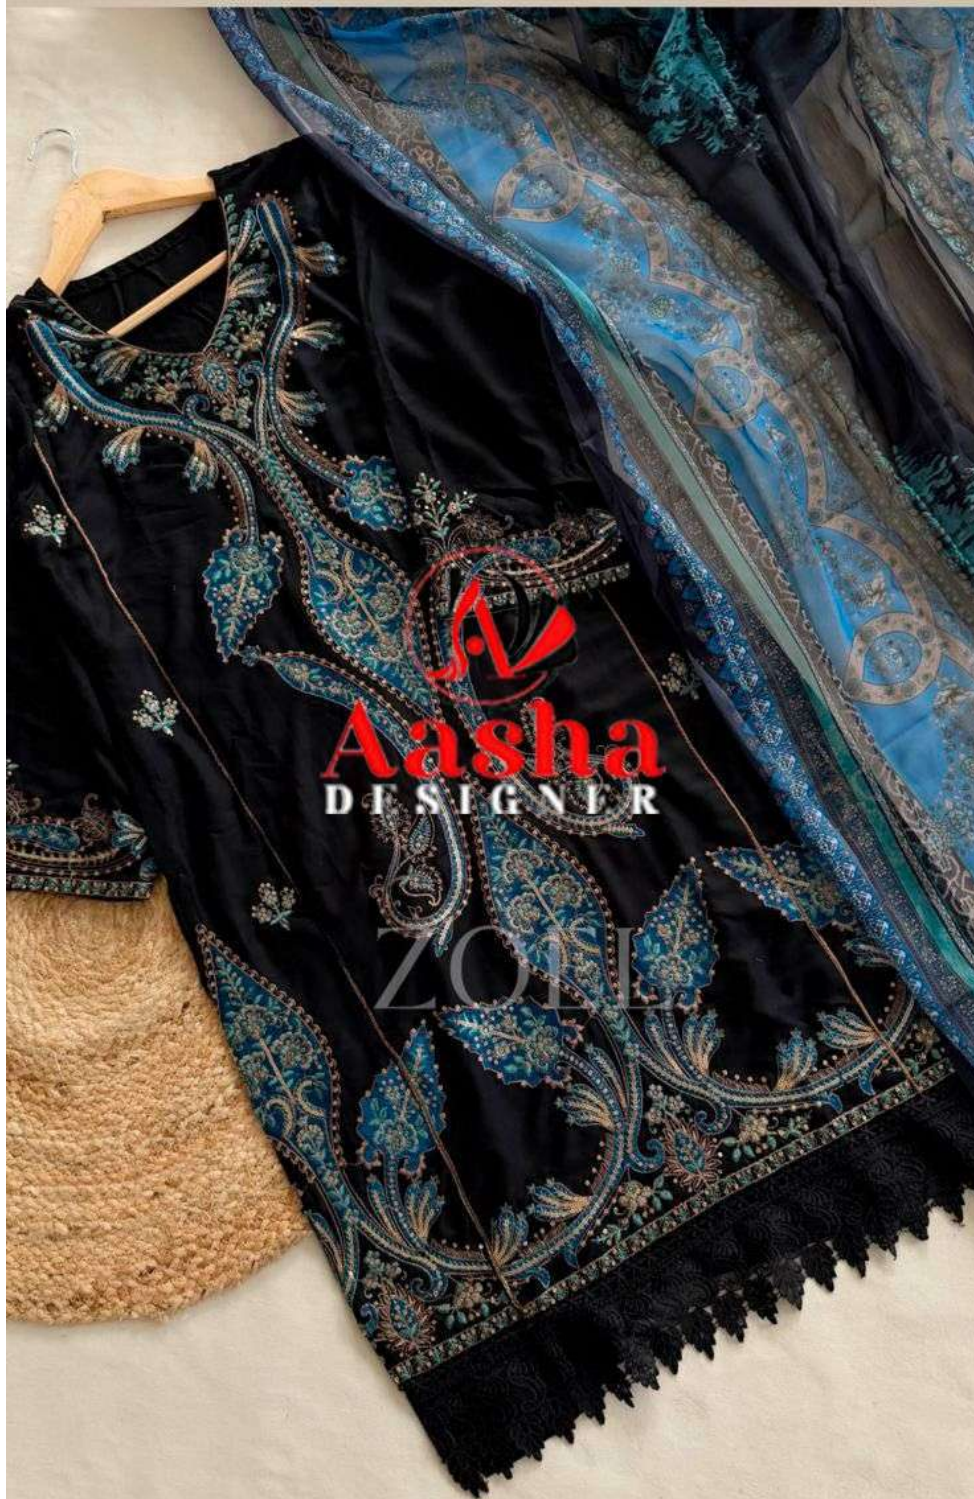

D.NO.1200

**D.NO.1195**

**TOP-REYON COTTON HEAVY EMBROIDERY**  
**BOTTOM-REYON COTTON**  
**DUPATTA-MASLIN CHIFFON WITH DIGITAL PRINT**

D.NO. 1195

TOP-REYAN COTTON HEAVY EMBROIDERY  
BOTTOM-REYON COTTON  
DUPATTA-MASLIN CHIFFON WITH DIGITAL PRINT

D.NO.1200

**Aasha**  
DESIGNER

D.NO.1200

5:34

13

**Aasha**  
DESIGNER

ZOL

**D.NO.1195-A**