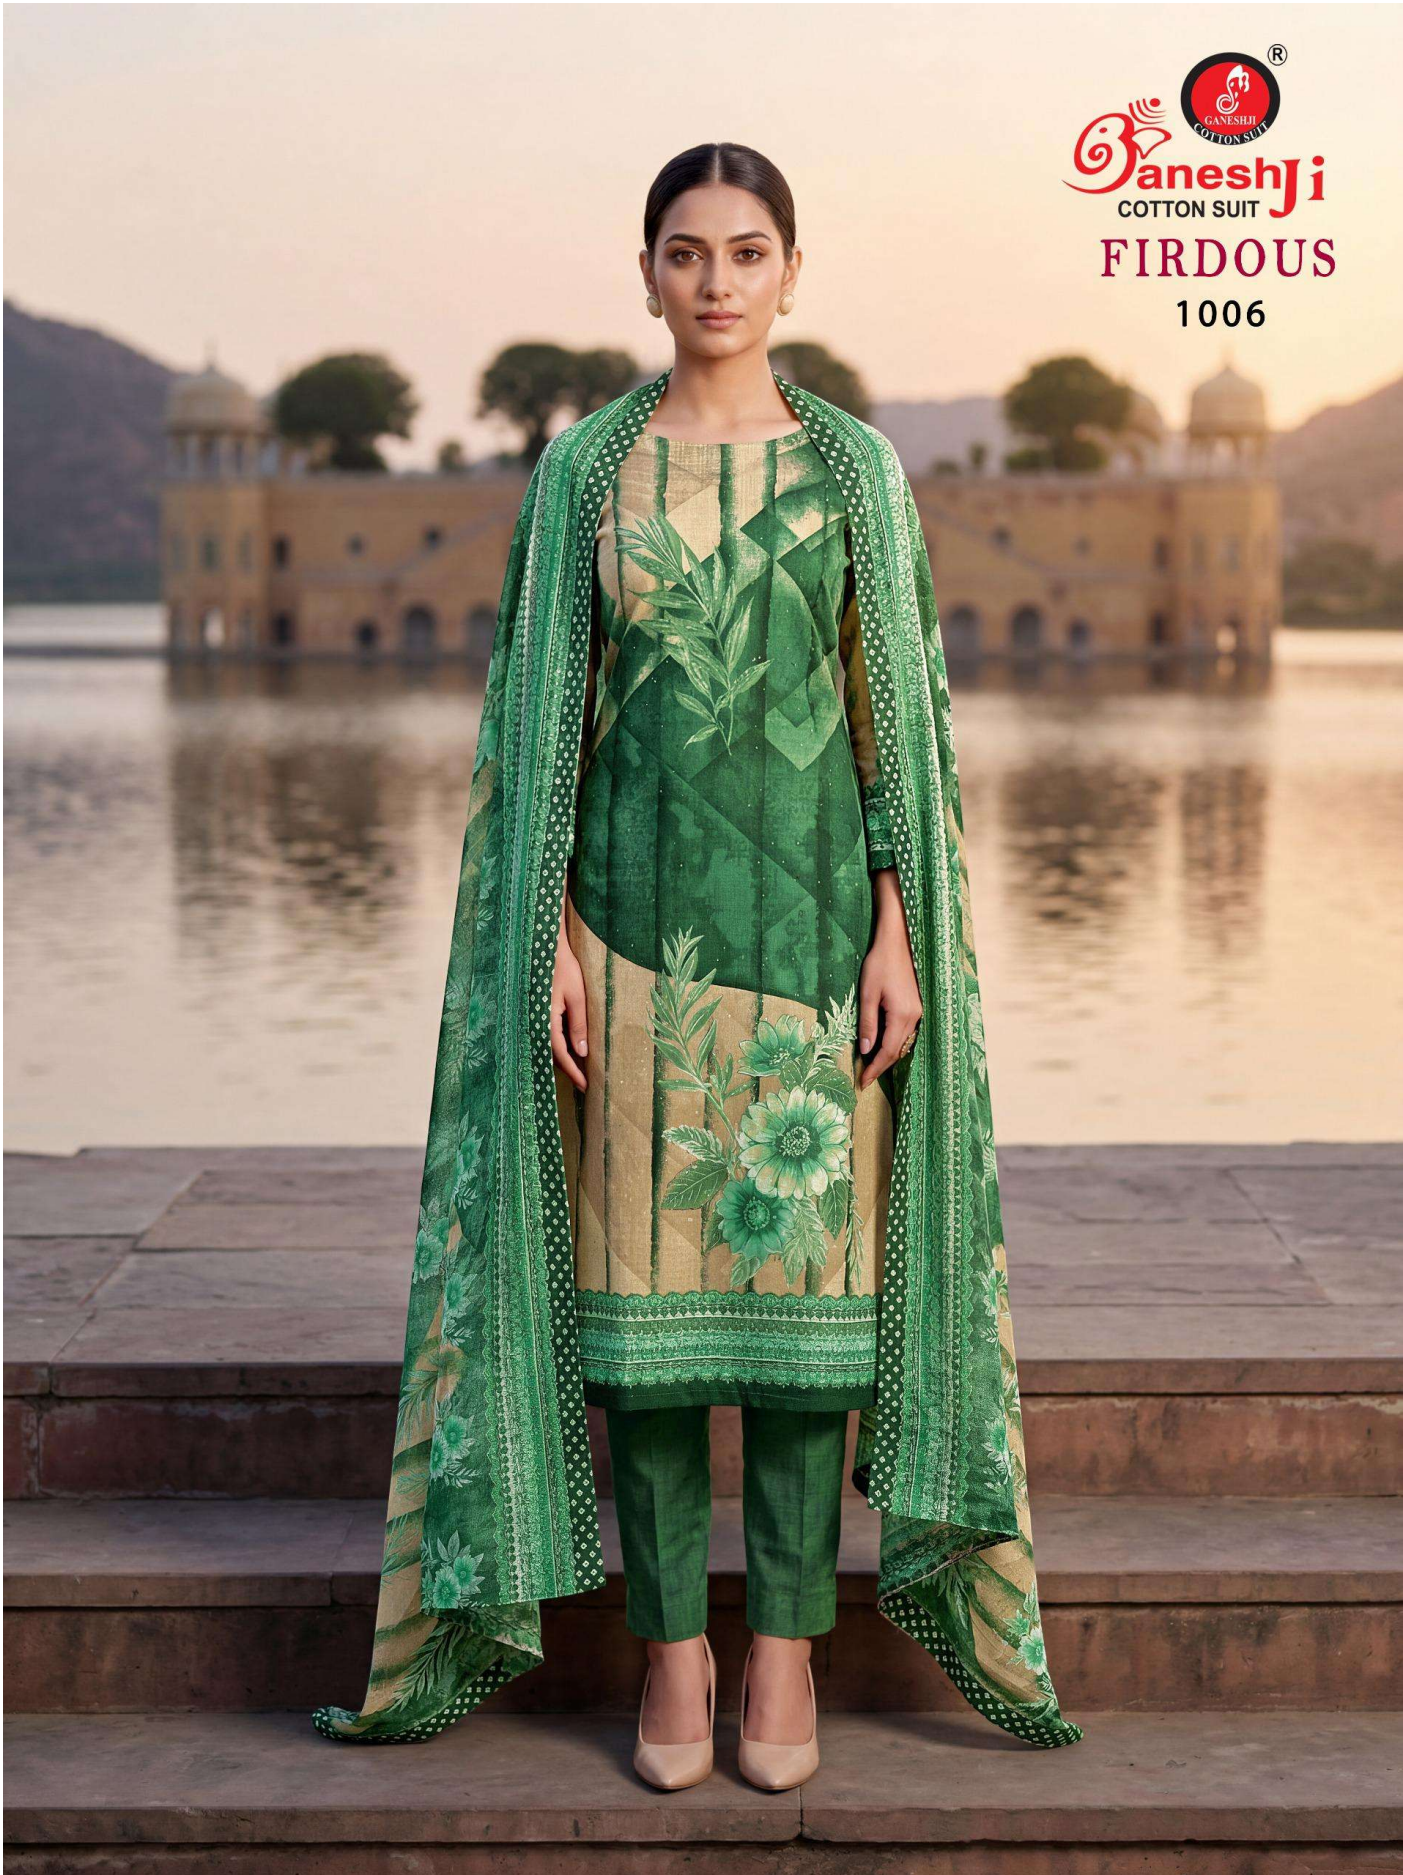

Ganeshji
COTTON SUIT

FIRDAUS

EXCLUSIVE DIAMOND COLLECTION VOL. 1

Ganeshji
COTTON SUIT
FIRDOUS
1002

Ganeshji
COTTON SUIT
FIRDOUS
1003

Ganeshji
COTTON SUIT
FIRDOUS
1004

Ganeshji
COTTON SUIT
FIRDOUS
1005

Ganeshji
COTTON SUIT
FIRDOUS
1006

Ganeshji
COTTON SUIT
FIRDOUS
1007

Ganeshji
COTTON SUIT
FIRDOUS
1008

1001

1002

1003

1004

1005

1006

1007

1008

FIRDAUS

EXCLUSIVE DIAMOND COLLECTION VOL.1

:TOP: SOFT COTTON 2.40 MTS

:BOTTOM: SOFT COTTON 2.20 MTS

:DUPATTA: COTTON 2.00 MTS

Ganeshji
COTTON SUIT
FIRDOUS
1001