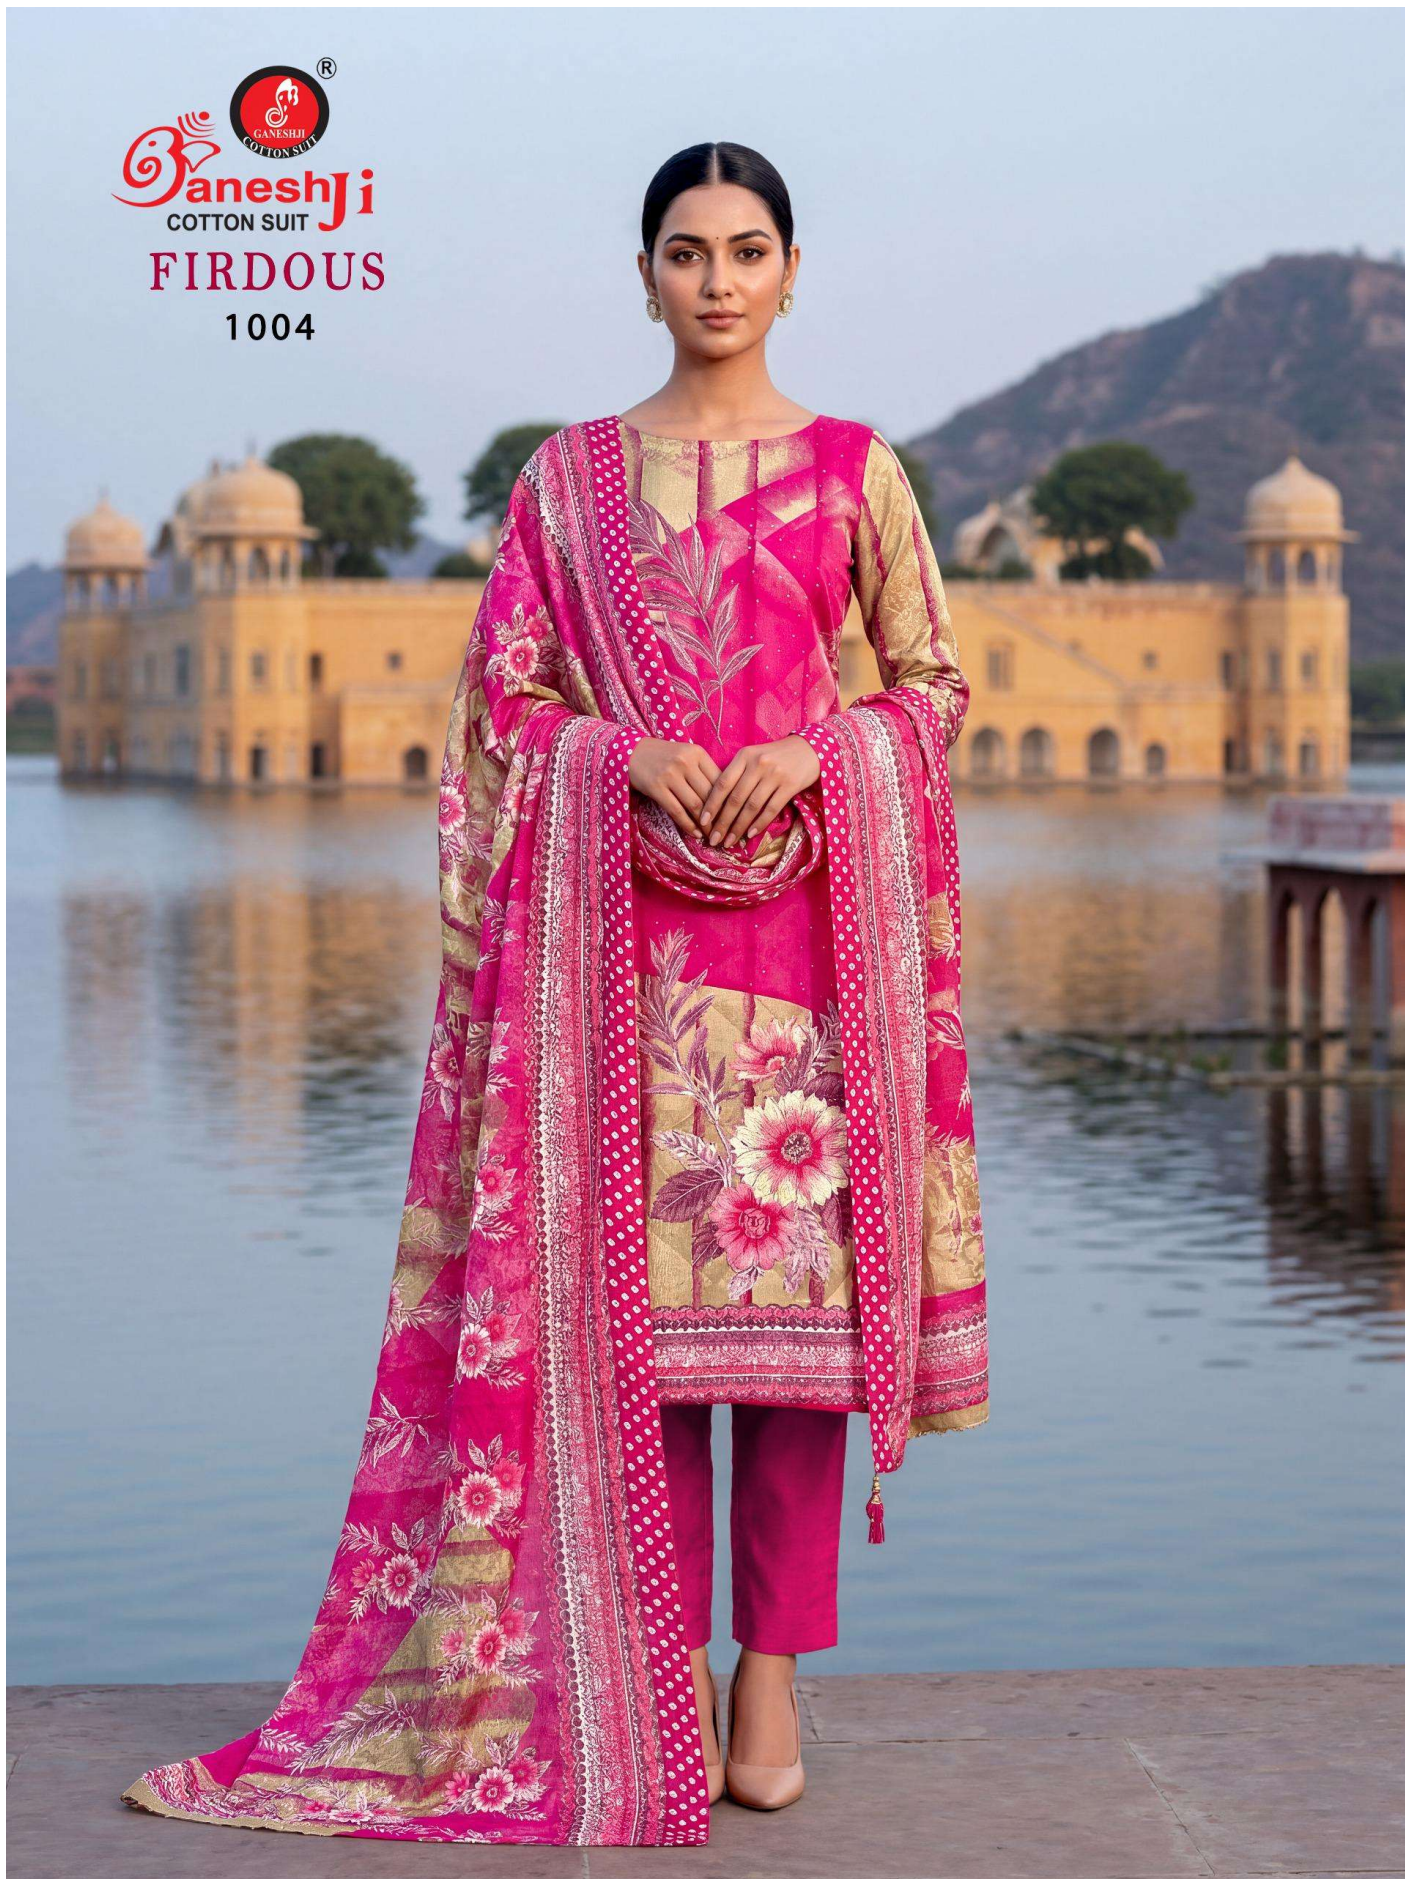

Ganeshji
COTTON SUIT

FIRDAUS

EXCLUSIVE DIAMOND COLLECTION VOL. 1

Ganeshji
COTTON SUIT
FIRDOUS
1002

Ganeshji
COTTON SUIT
FIRDOUS
1003

Ganeshji
COTTON SUIT
FIRDOUS
1004

Ganeshji
COTTON SUIT
FIRDOUS
1005

Ganeshji
COTTON SUIT
FIRDOUS
1006

Ganeshji
COTTON SUIT
FIRDOUS
1007

Ganeshji
COTTON SUIT
FIRDOUS
1008

1001

1002

1003

1004

1005

1006

1007

1008

FIRDAUS

EXCLUSIVE DIAMOND COLLECTION VOL.1

:TOP: SOFT COTTON 2.40 MTS

:BOTTOM: SOFT COTTON 2.20 MTS

:DUPATTA: COTTON 2.00 MTS

Ganeshji
COTTON SUIT
FIRDOUS
1001