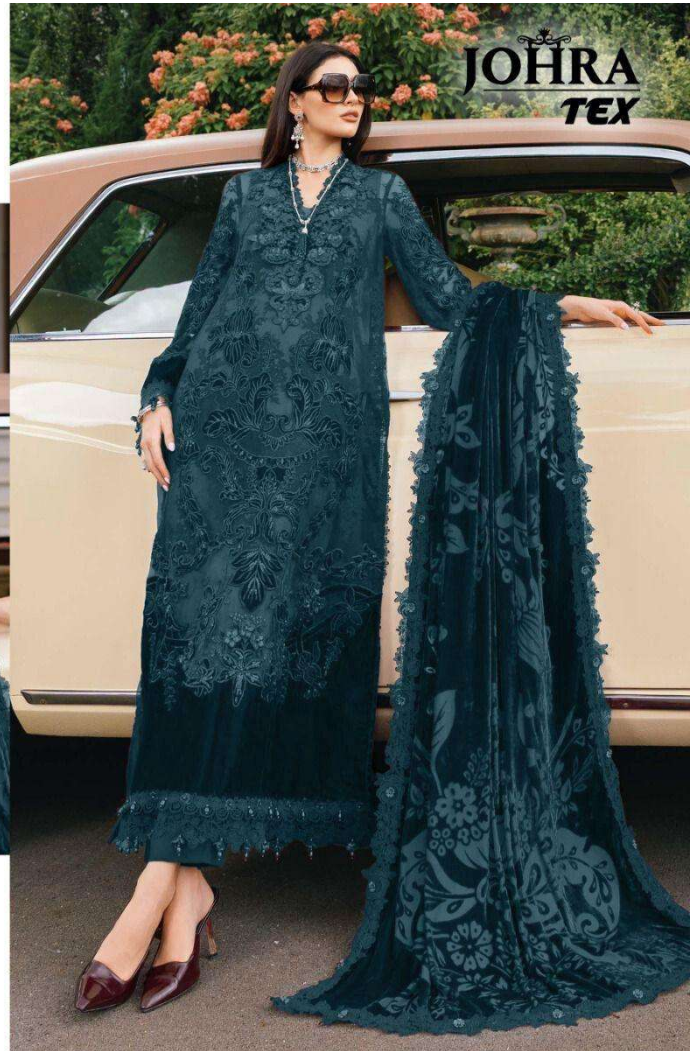

**JOHRA**  
**TEX**

**D.NO:-188 B**

TOP :-REYON COTTON HEAVY EMBROIDERED  
DUPATTA :-MASLIN COTTON WITH DIGITAL PRINT  
BOTTOM:-REYON COTTON

**JOHRA**  
**TEX**

D.NO:-188

TOP :-REYON COTTON HEAVY EMBROIDERED  
DUPATTA :-MASLIN COTTON WITH DIGITAL PRINT  
BOTTOM:-REYON COTTON

4:58

**JOHRA**  
**TEX**

D.NO-188  
TOP:-REYON COTTON HEAVY EMBROIDERED  
DUPATTA:-MASLIN COTTON WITH DIGITAL PRINT  
BOTTOM:-REYON COTTON

**JOHRA**  
**TEX**

**D.NO:-188 B**

TOP :-REYON COTTON HEAVY EMBROIDERED  
DUPATTA :-MASLIN COTTON WITH DIGITAL PRINT  
BOTTOM:-REYON COTTON