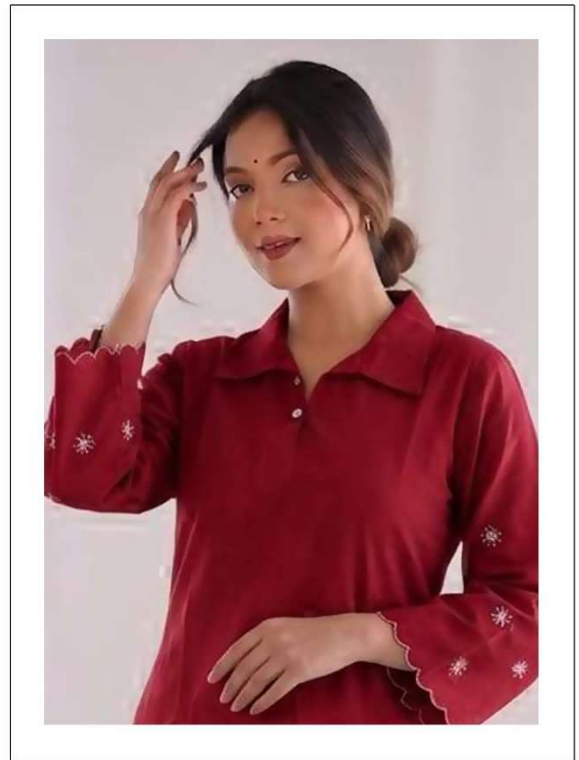

D.NO.55 B

TOP
REYON COTTON EMBROIDERY SLEEVE

BOTTOM
REYON COTTON

SIZE : XL

D.NO.55 A

TOP
REYON COTTON EMBROIDERY SLEEVE

BOTTOM
REYON COTTON

SIZE : XL

D.NO.55 C

TOP
REYON COTTON EMBROIDERY SLEEVE

BOTTOM
REYON COTTON

SIZE : XL

D.NO.55 B

TOP
REYON COTTON EMBROIDERY SLEEVE

BOTTOM
REYON COTTON

SIZE : XL