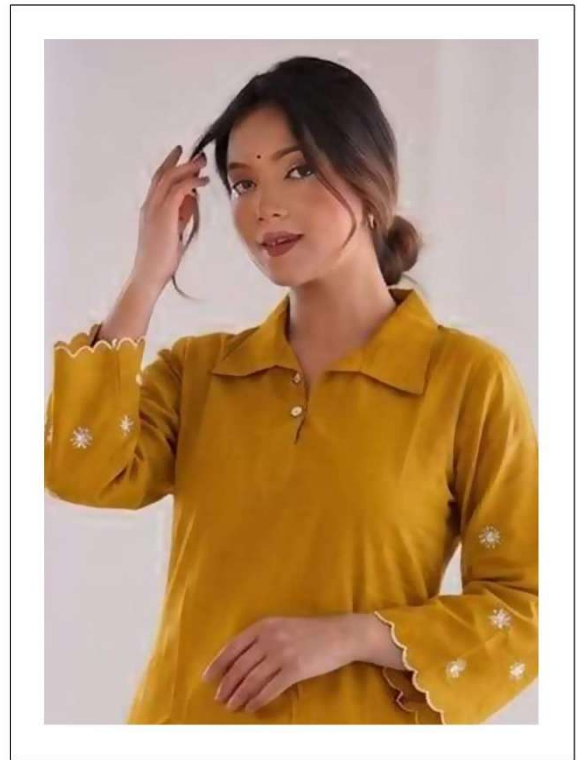

D.NO.55 B

TOP
REYON COTTON EMBROIDERY SLEEVE

BOTTOM
REYON COTTON

SIZE : XL

D.NO.55 A

TOP
REYON COTTON EMBROIDERY SLEEVE

BOTTOM
REYON COTTON

SIZE : XL

D.NO.55 C

TOP
REYON COTTON EMBROIDERY SLEEVE

BOTTOM
REYON COTTON

SIZE : XL

D.NO.55 B

TOP
REYON COTTON EMBROIDERY SLEEVE

BOTTOM
REYON COTTON

SIZE : XL