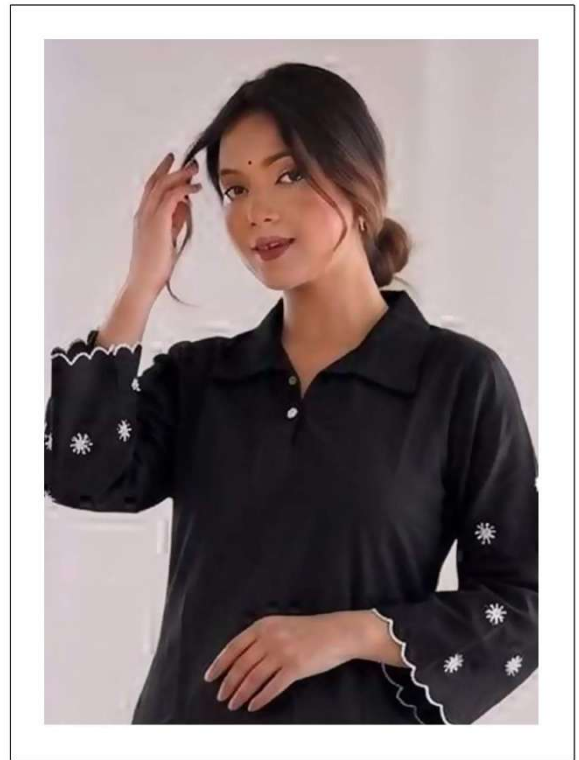

D.NO.55 E

TOP
REYON COTTON EMBROIDERY SLEEVE

BOTTOM
REYON COTTON

SIZE : XL