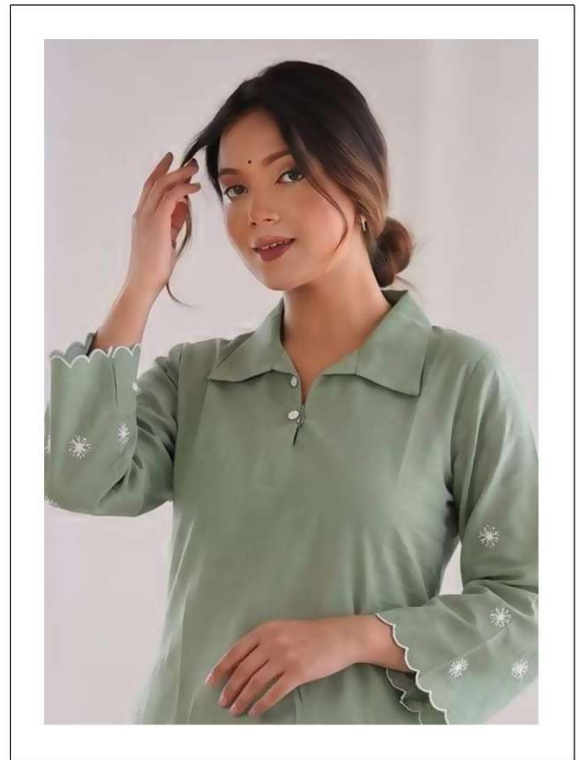

D.NO.55 B

TOP
REYON COTTON EMBROIDERY SLEEVE

BOTTOM
REYON COTTON

SIZE : XL

D.NO.55 A

TOP
REYON COTTON EMBROIDERY SLEEVE

BOTTOM
REYON COTTON

SIZE : XL

D.NO.55 C

TOP
REYON COTTON EMBROIDERY SLEEVE

BOTTOM
REYON COTTON

SIZE : XL

D.NO.55 B

TOP
REYON COTTON EMBROIDERY SLEEVE

BOTTOM
REYON COTTON

SIZE : XL