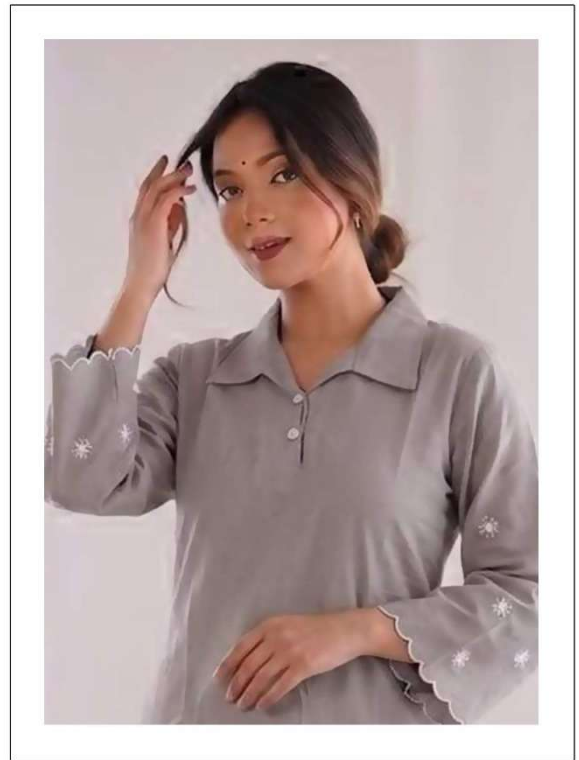

D.NO.55 B

TOP
REYON COTTON EMBROIDERY SLEEVE

BOTTOM
REYON COTTON

SIZE : XL

D.NO.55 A

TOP
REYON COTTON EMBROIDERY SLEEVE

BOTTOM
REYON COTTON

SIZE : XL

D.NO.55 C

TOP
REYON COTTON EMBROIDERY SLEEVE

BOTTOM
REYON COTTON

SIZE : XL

D.NO.55 B

TOP
REYON COTTON EMBROIDERY SLEEVE

BOTTOM
REYON COTTON

SIZE : XL