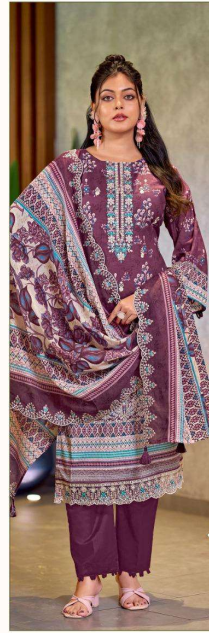

COTTON MAL MAL
2.25 MTR APPROX

داستان - جش
DASTAAN-E-JASHAN
VOL-02
LUXURY LAWN

1001

1002

1003

1004

1005

1006