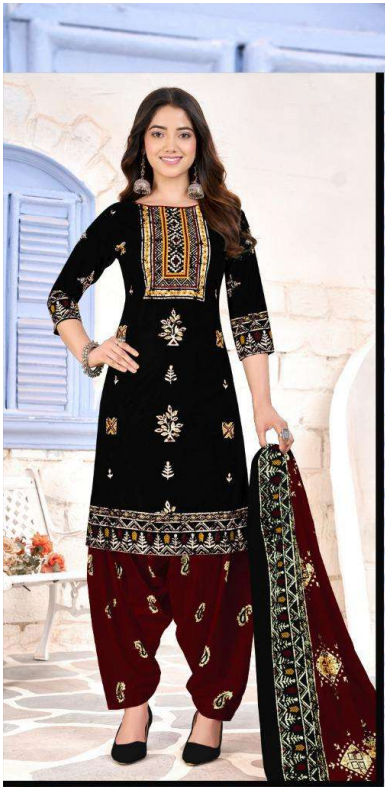

8002

हर नारी की पहचान

Mishri

Creation

100% Cotton Salwar Suits

Super Batik
Premium Collection