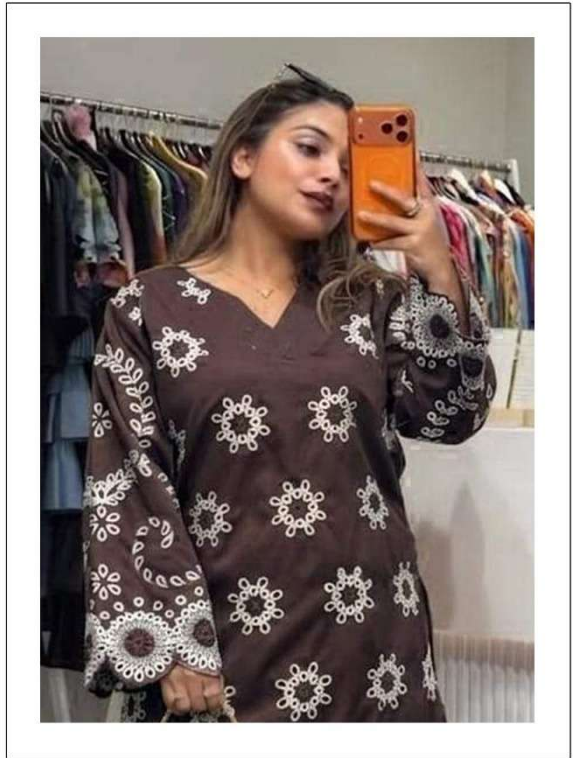

D.NO.58 B

TOP
REYON 14gm EMBROIDERY
BOTTOM
REYON 14gm FARSHI SALWAR

SIZE : XXL

D.NO.58 A

TOP
REYON COTTON EMBROIDERY SLEEVE

BOTTOM
REYON COTTON

SIZE : XXL

D.NO.58 C

TOP
REYON 14gm EMBROIDERY
BOTTOM
REYON 14gm FARSHI SALWAR
SIZE : XXL

D.NO.58 D

TOP
REYON 14gm EMBROIDERY
BOTTOM
REYON 14gm FARSHI SALWAR
SIZE : XXL

D.NO.58 B

TOP
REYON 14gm EMBROIDERY
BOTTOM
REYON 14gm FARSHI SALWAR
SIZE : XXL