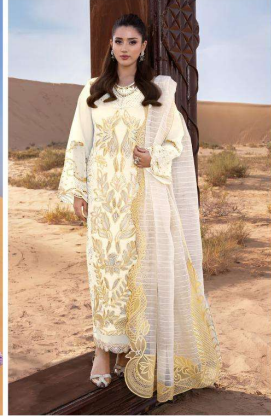

1683

1685

DS
DEEPSY
suits

RANG RASIYA
PREMIUM LAWN - 3
Nx