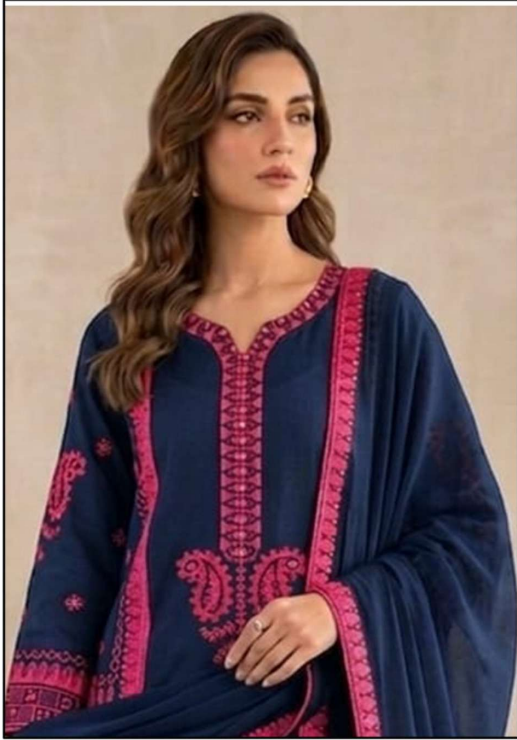

READYMADE
COLLECTION

4531

Size-L,XL,XXL

TOP- REYAN COTTAN EMBROIDERY

BOTTOM- REYAN COTTAN EMBROIDERY

DUPATTA- SIFFON EMBROIDERY WITH LATKAN

READYMADE
COLLECTION

4529

Size-L,XL,XXL

TOP- REYAN COTTAN EMBROIDERY

BOTTOM- REYAN COTTAN EMBROIDERY

DUPATTA- SIFFON EMBROIDERY WITH LATKAN

READYMADE
COLLECTION

4530

Size-L,XL,XXL

TOP- REYAN COTTAN EMBROIDERY