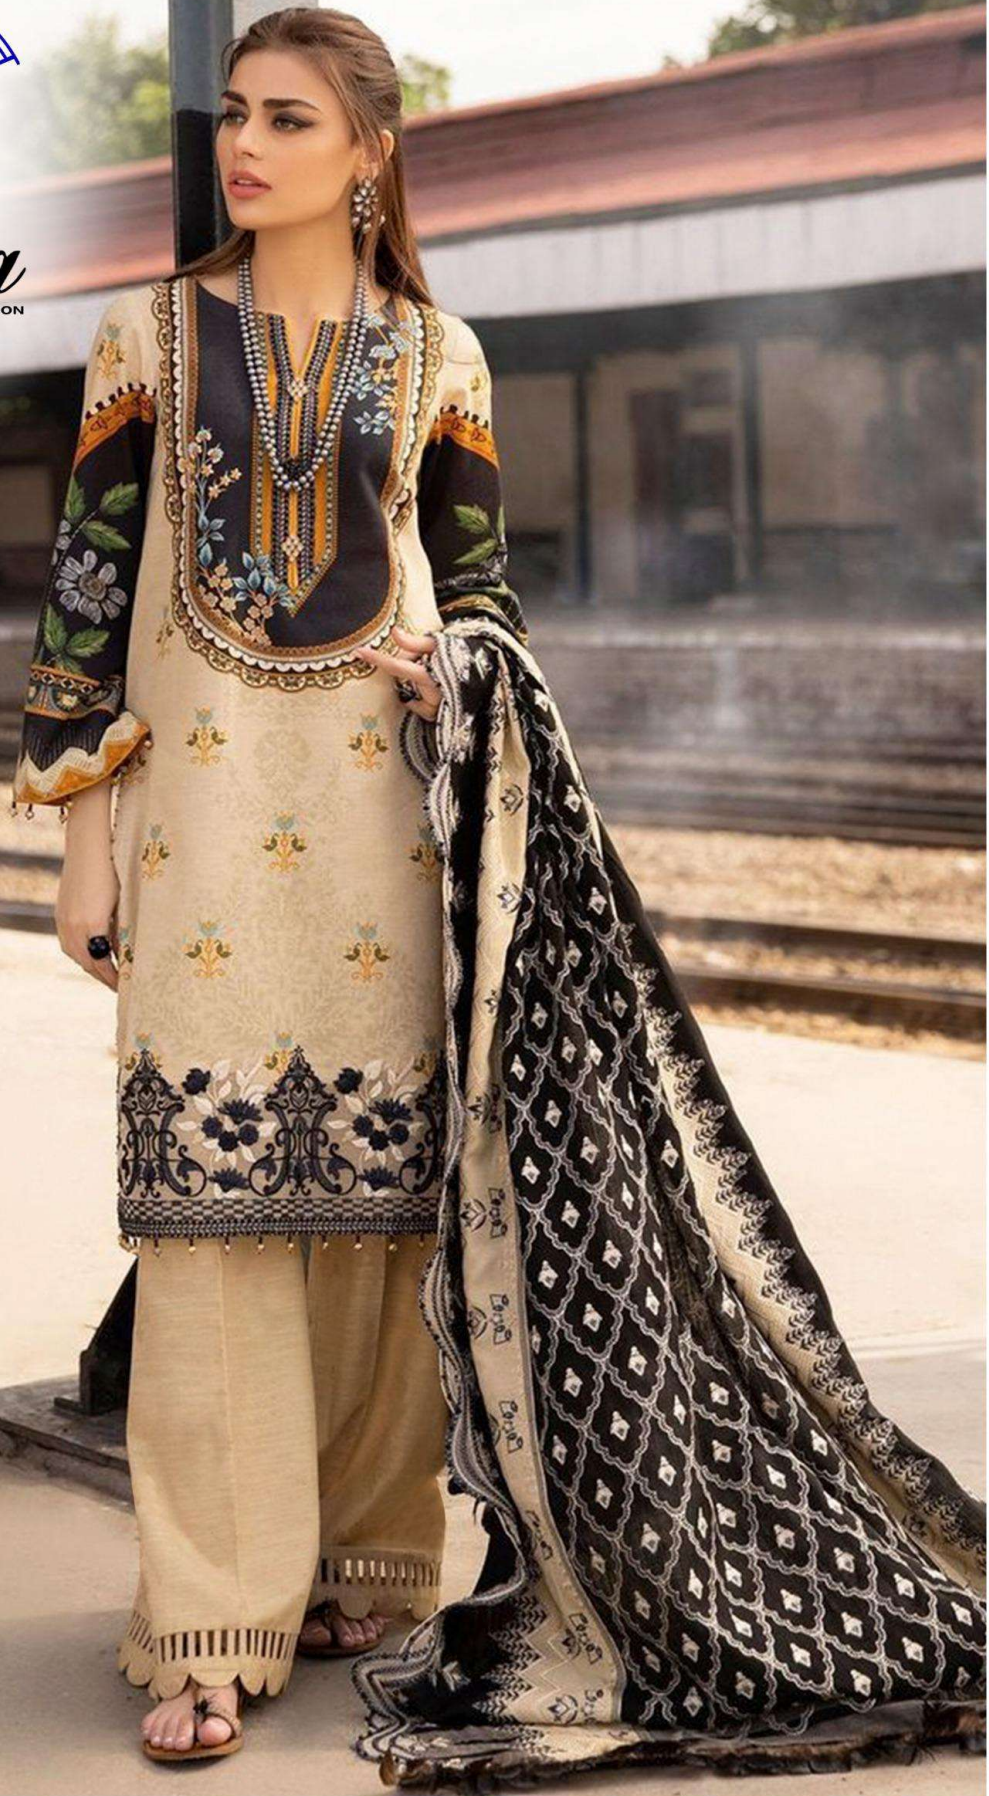

हर नारी की पहचान
M
Mishri
Creation
100% Cotton Salwar Suits
Flora
EXCLUSIVE LAWN COLLECTION

Style/9002