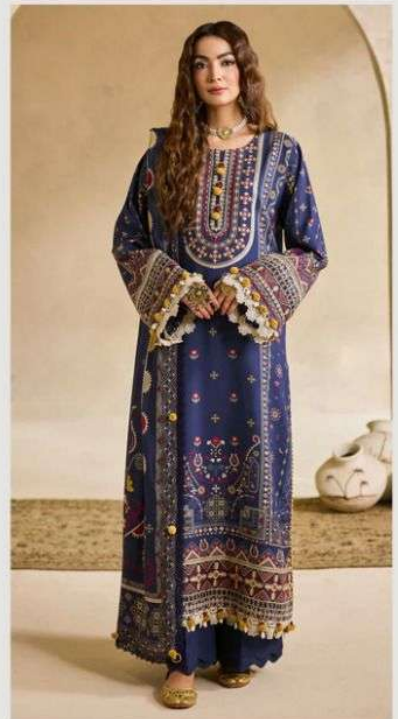

D.No-2003

D.No-2006