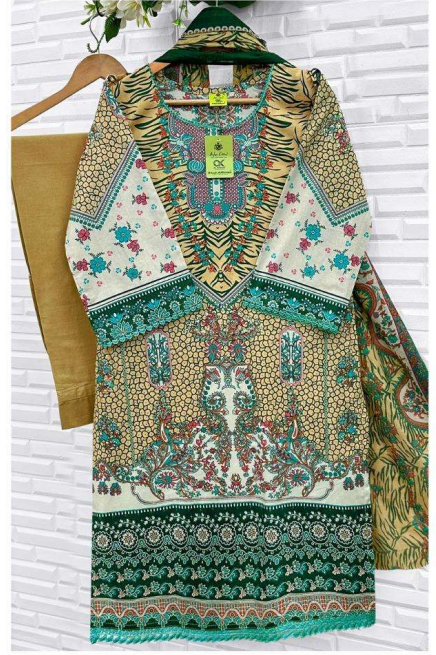

AK
AL KARAM™
LAWN COLLECTION

FLORENCE

PURE CAMBRICE COLLECTION
VOL-08

**READYMADE
COLLECTION**

AK
AL KARAM™
LAWN COLLECTION

FLORENCE

PURE CAMBRICE COLLECTION
VOL-08

**READYMADE
COLLECTION**

D.NO.8001

D.NO.8002

D.NO.8003

D.NO.8004

D.NO.8005

D.NO.8006

AK
AL KARAM™
LAWN COLLECTION

FLORENCE
PURE CAMBRICE COLLECTION
VOL-08