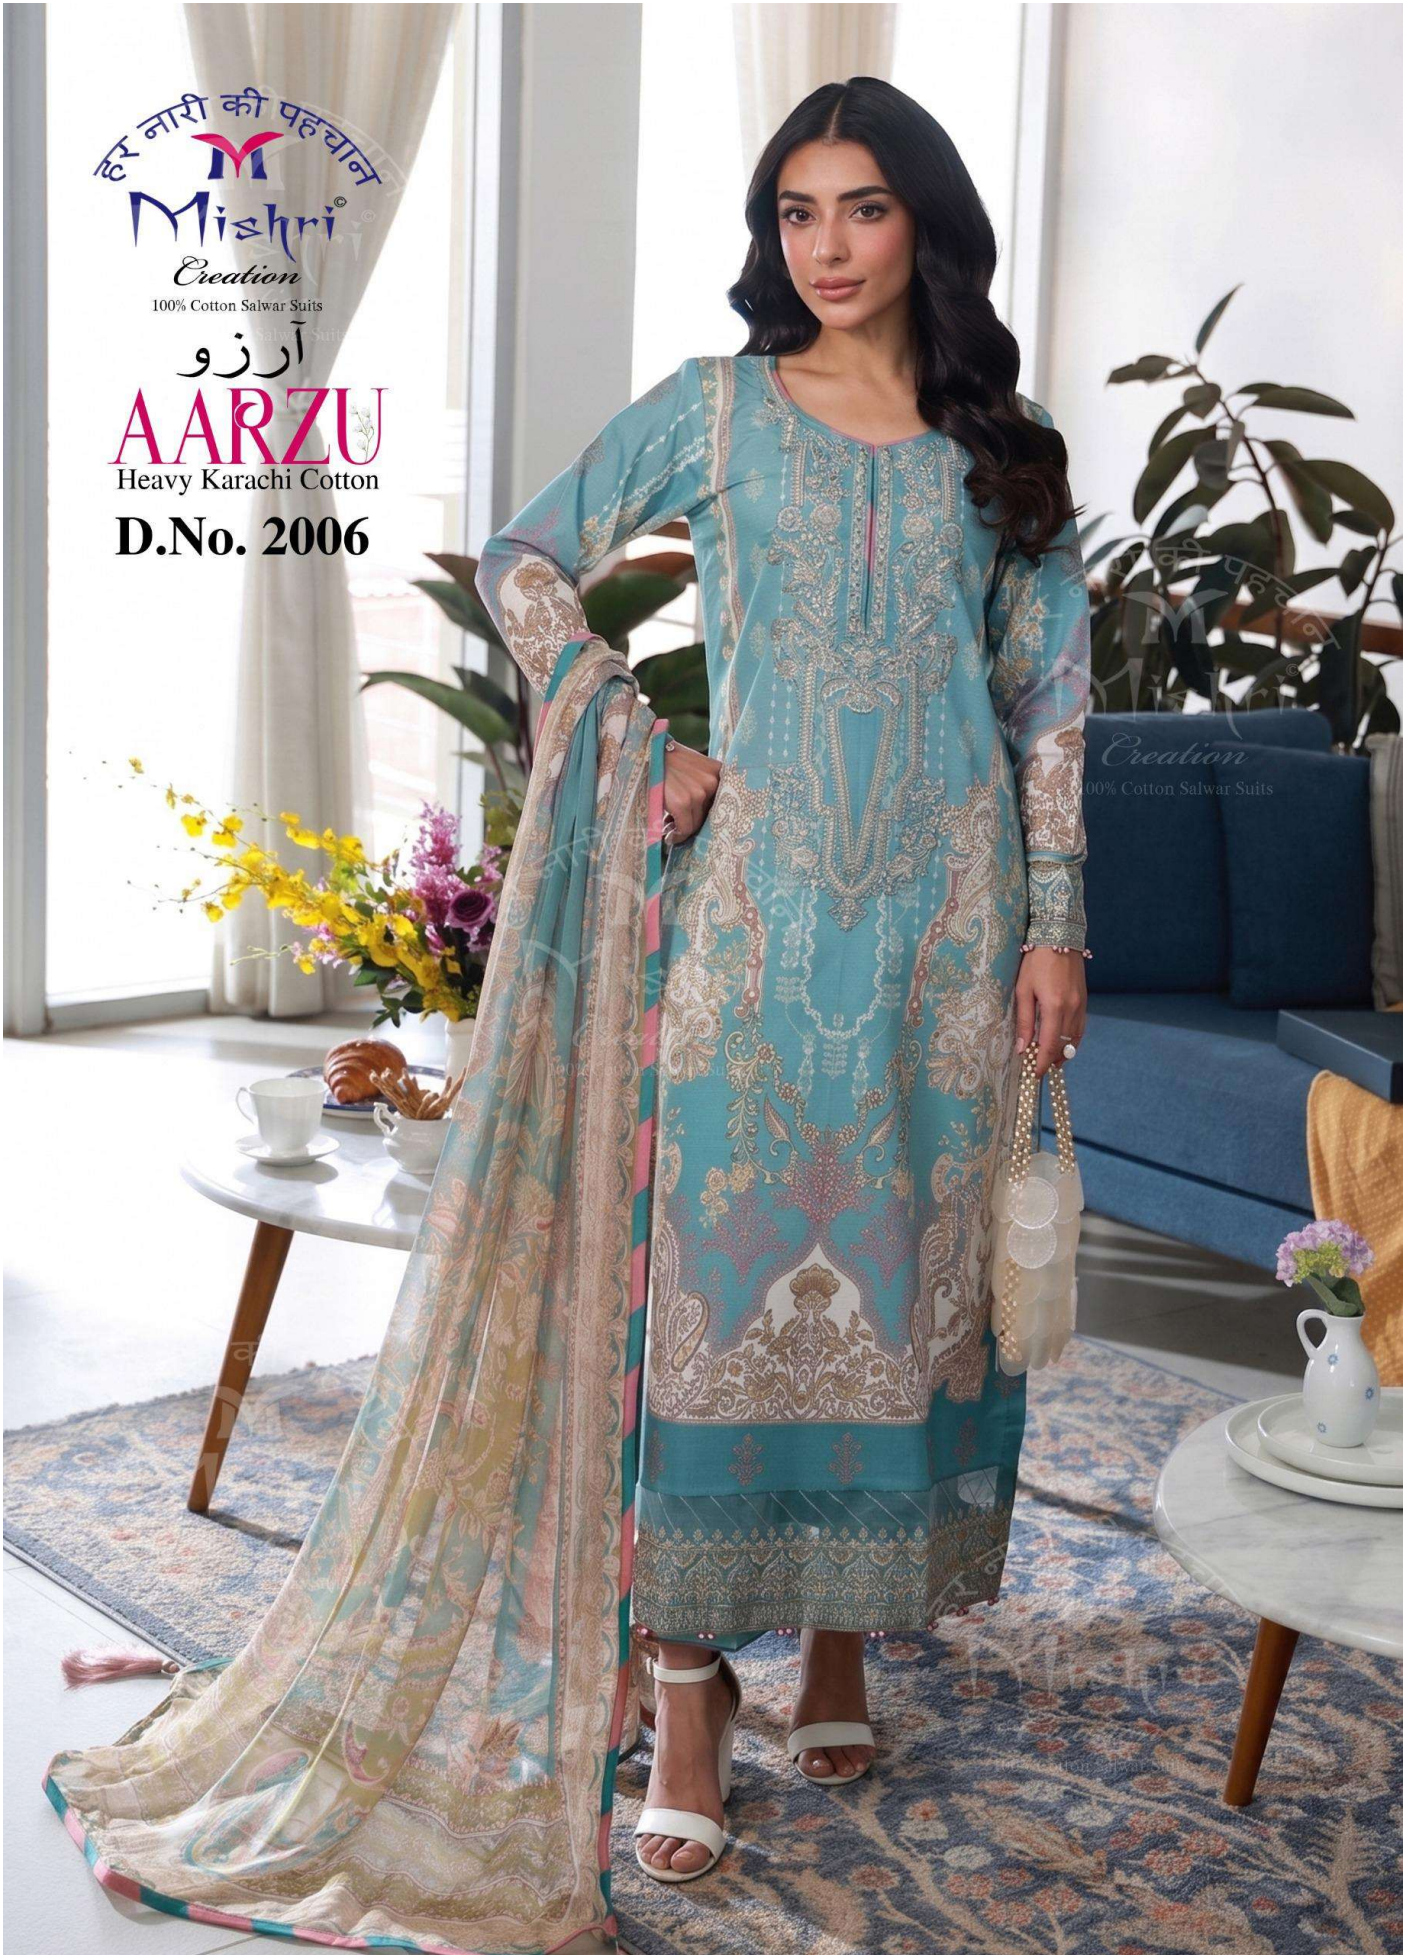

हर नारी की पहचान

Mishri

Creation

100% Cotton Salwar Suits

آرزو

AARZU

Heavy Karachi Cotton

D.No. 2006

Creation
100% Cotton Salwar Suits