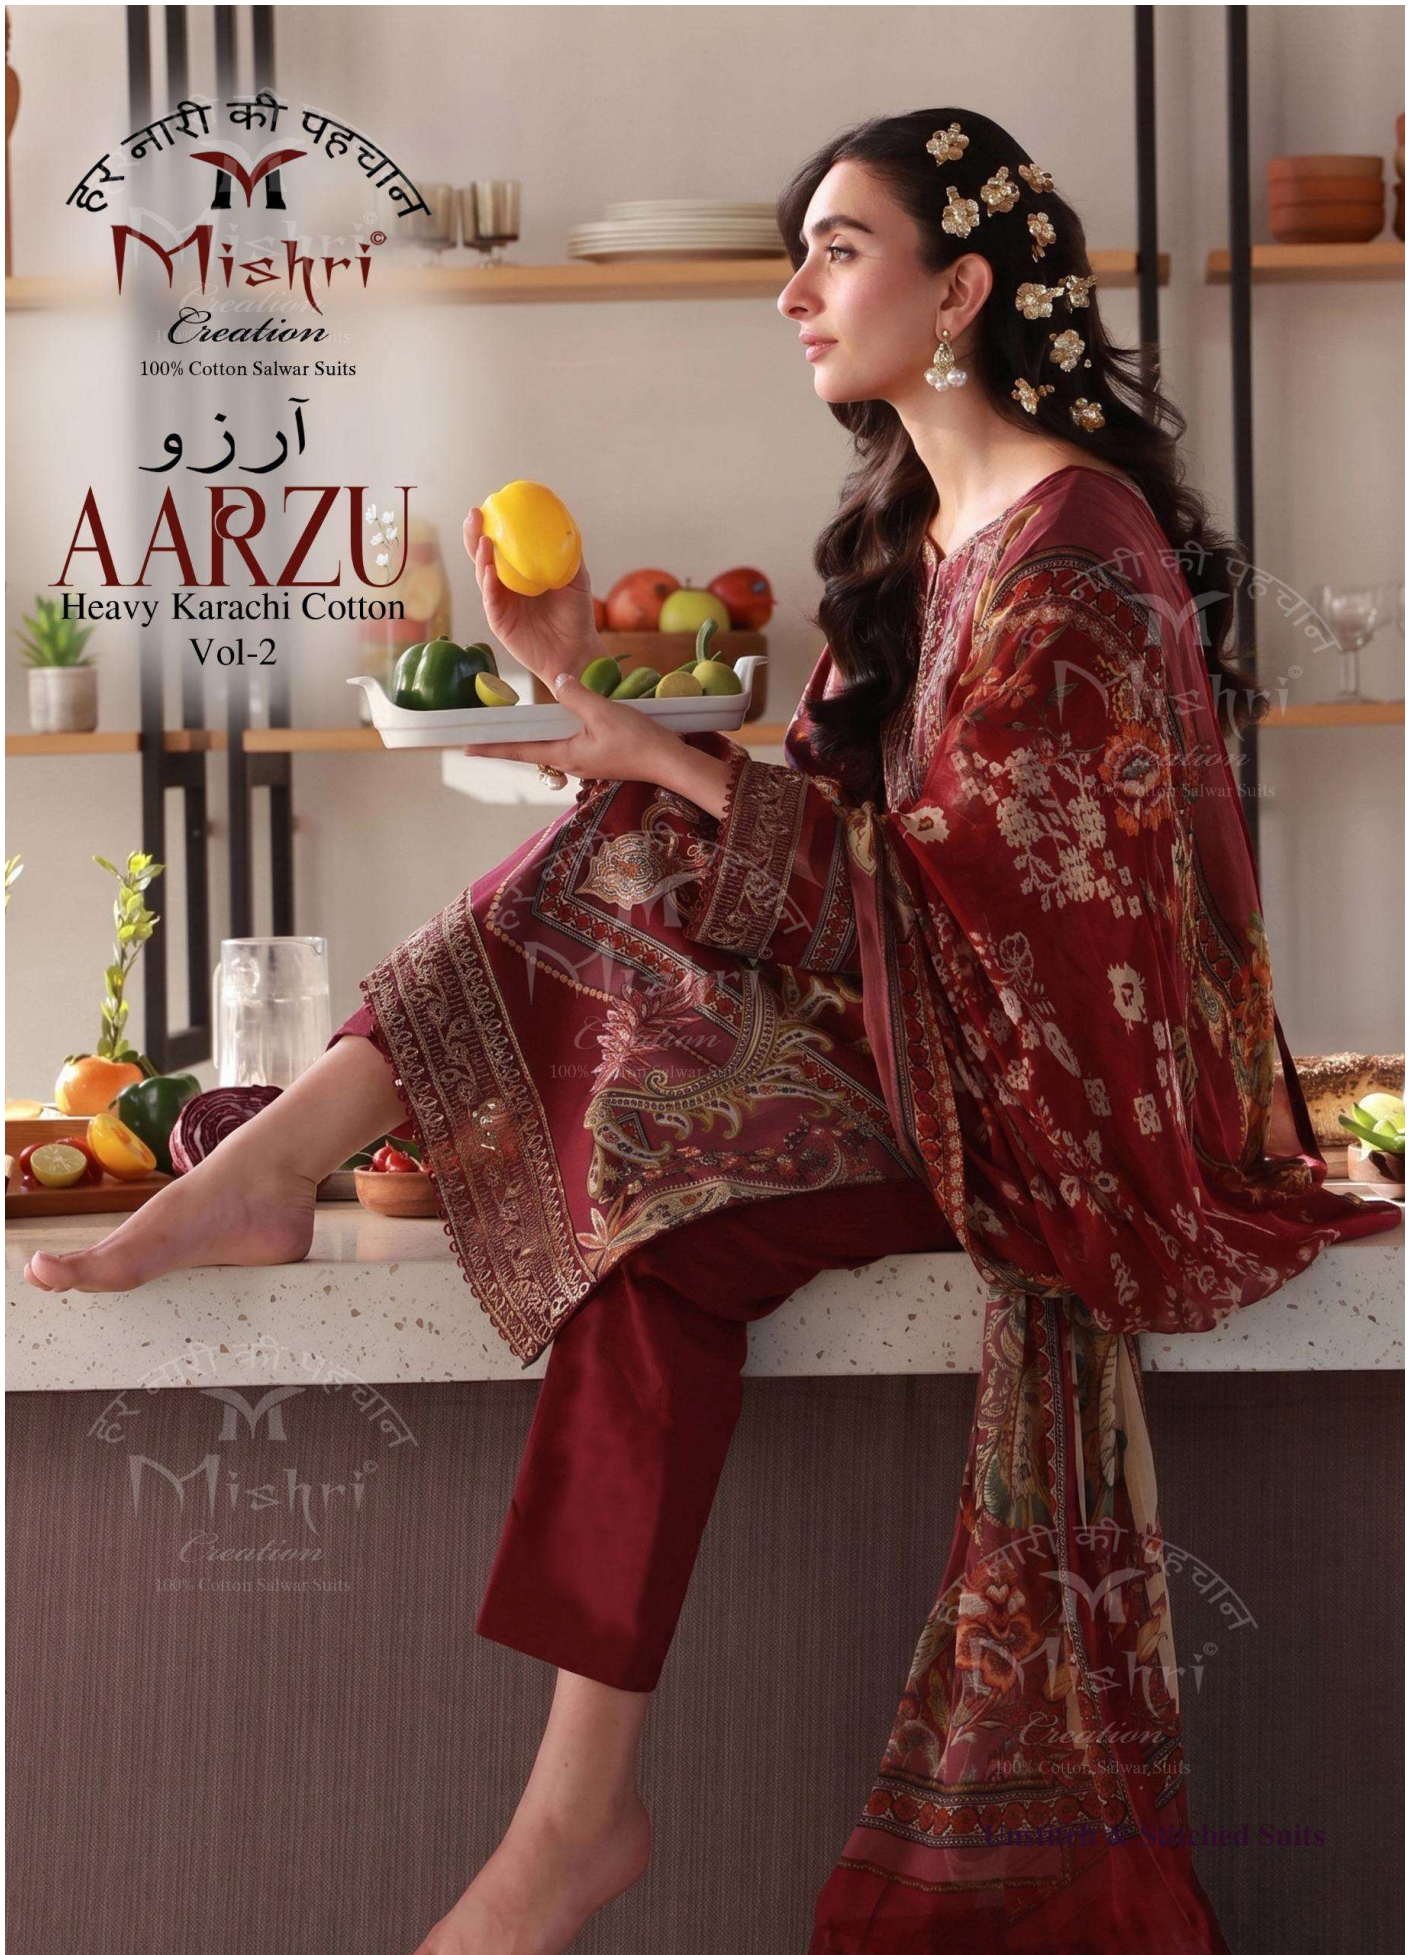

हर नारी की पहचान

Mishri  
Creation

100% Cotton Salwar Suits

آرزو

AARZU

Heavy Karachi Cotton

Vol-2

हर नारी की पहचान  
Mishri  
Creation  
100% Cotton Salwar Suits