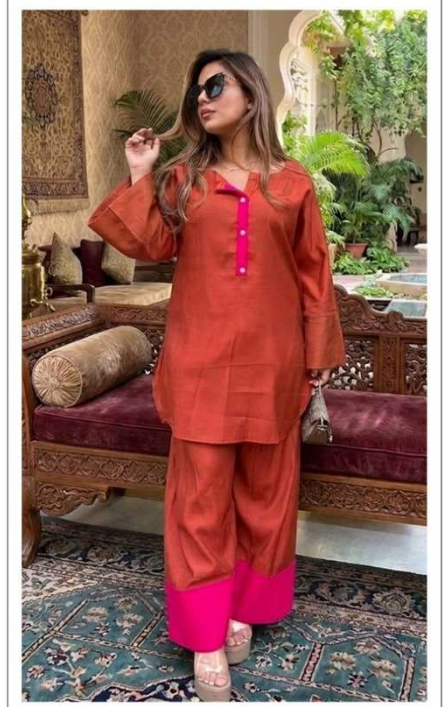

D.NO.70 C

SIZE : XL

TOP

REYON 14 Kg WITH
STYLISH SLEEVE & NACK

BOTTOM

REYON 14 Kg FARSHI SALWAR

SIZE : L - XL - XXL

TOP
REYON 14 Kg WITH
STYLISH SLEEVE & NACK
BOTTOM
REYON 14 Kg FARSHI SALWAR

D.NO.70 A

D.NO.70 B

D.NO.70 C

D.NO.70 C

SIZE : XL

TOP

REYON 14 Kg WITH
STYLISH SLEEVE & NACK

BOTTOM