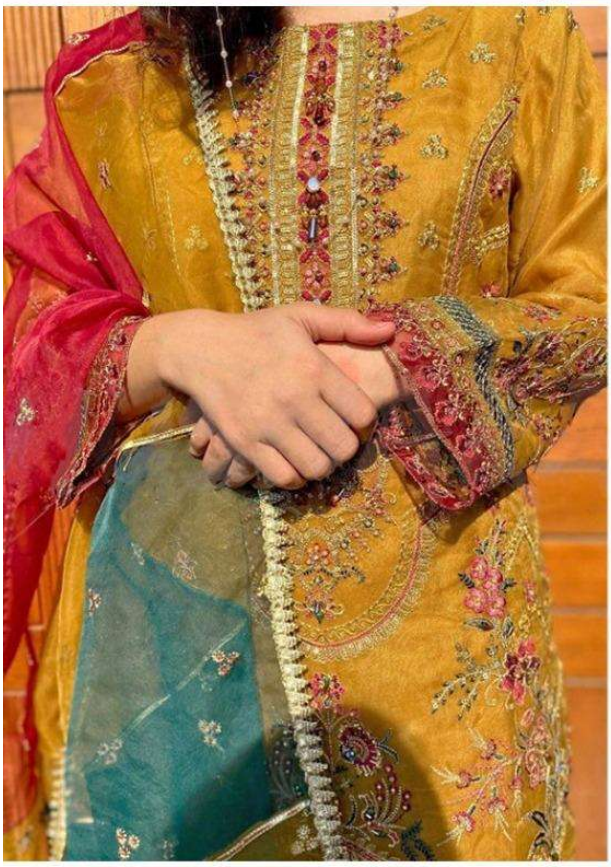

TOP:- ORGANZA EMBROIDERED
DUPATTA:- NET EMBROIDERED
BOTTOM / INNER:- SANTOON

[®]
HOOR TEX

OR-8

TOP:- ORGANZA EMBROIDERED
DUPATTA:- NET EMBROIDERED
BOTTOM / INNER:- SANTOON

[®]
HOOR TEX

OR-8

TOP- ORGANZA EMBROIDERED
DUPATTA- NET EMBROIDERED
BOTTOM / INNER- SANTOON