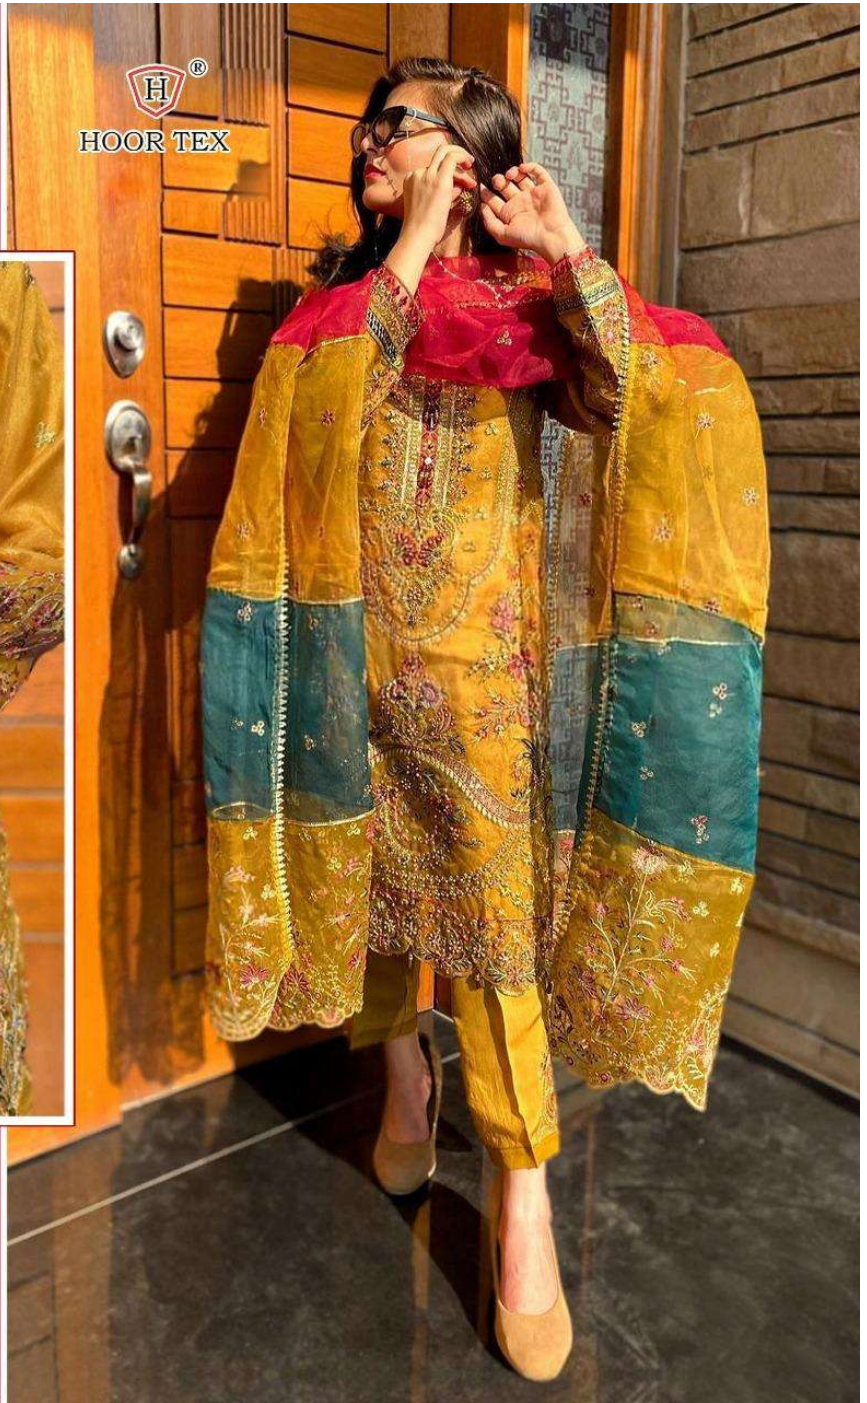

TOP:- ORGANZA EMBROIDERED
DUPATTA:- NET EMBROIDERED
BOTTOM / INNER:- SANTOON

[®]
HOOR TEX

OR-8

TOP:- ORGANZA EMBROIDERED
DUPATTA:- NET EMBROIDERED
BOTTOM / INNER:- SANTOON

[®]
HOOR TEX

OR-8

TOP- ORGANZA EMBROIDERED
DUPATTA- NET EMBROIDERED
BOTTOM / INNER- SANTOON